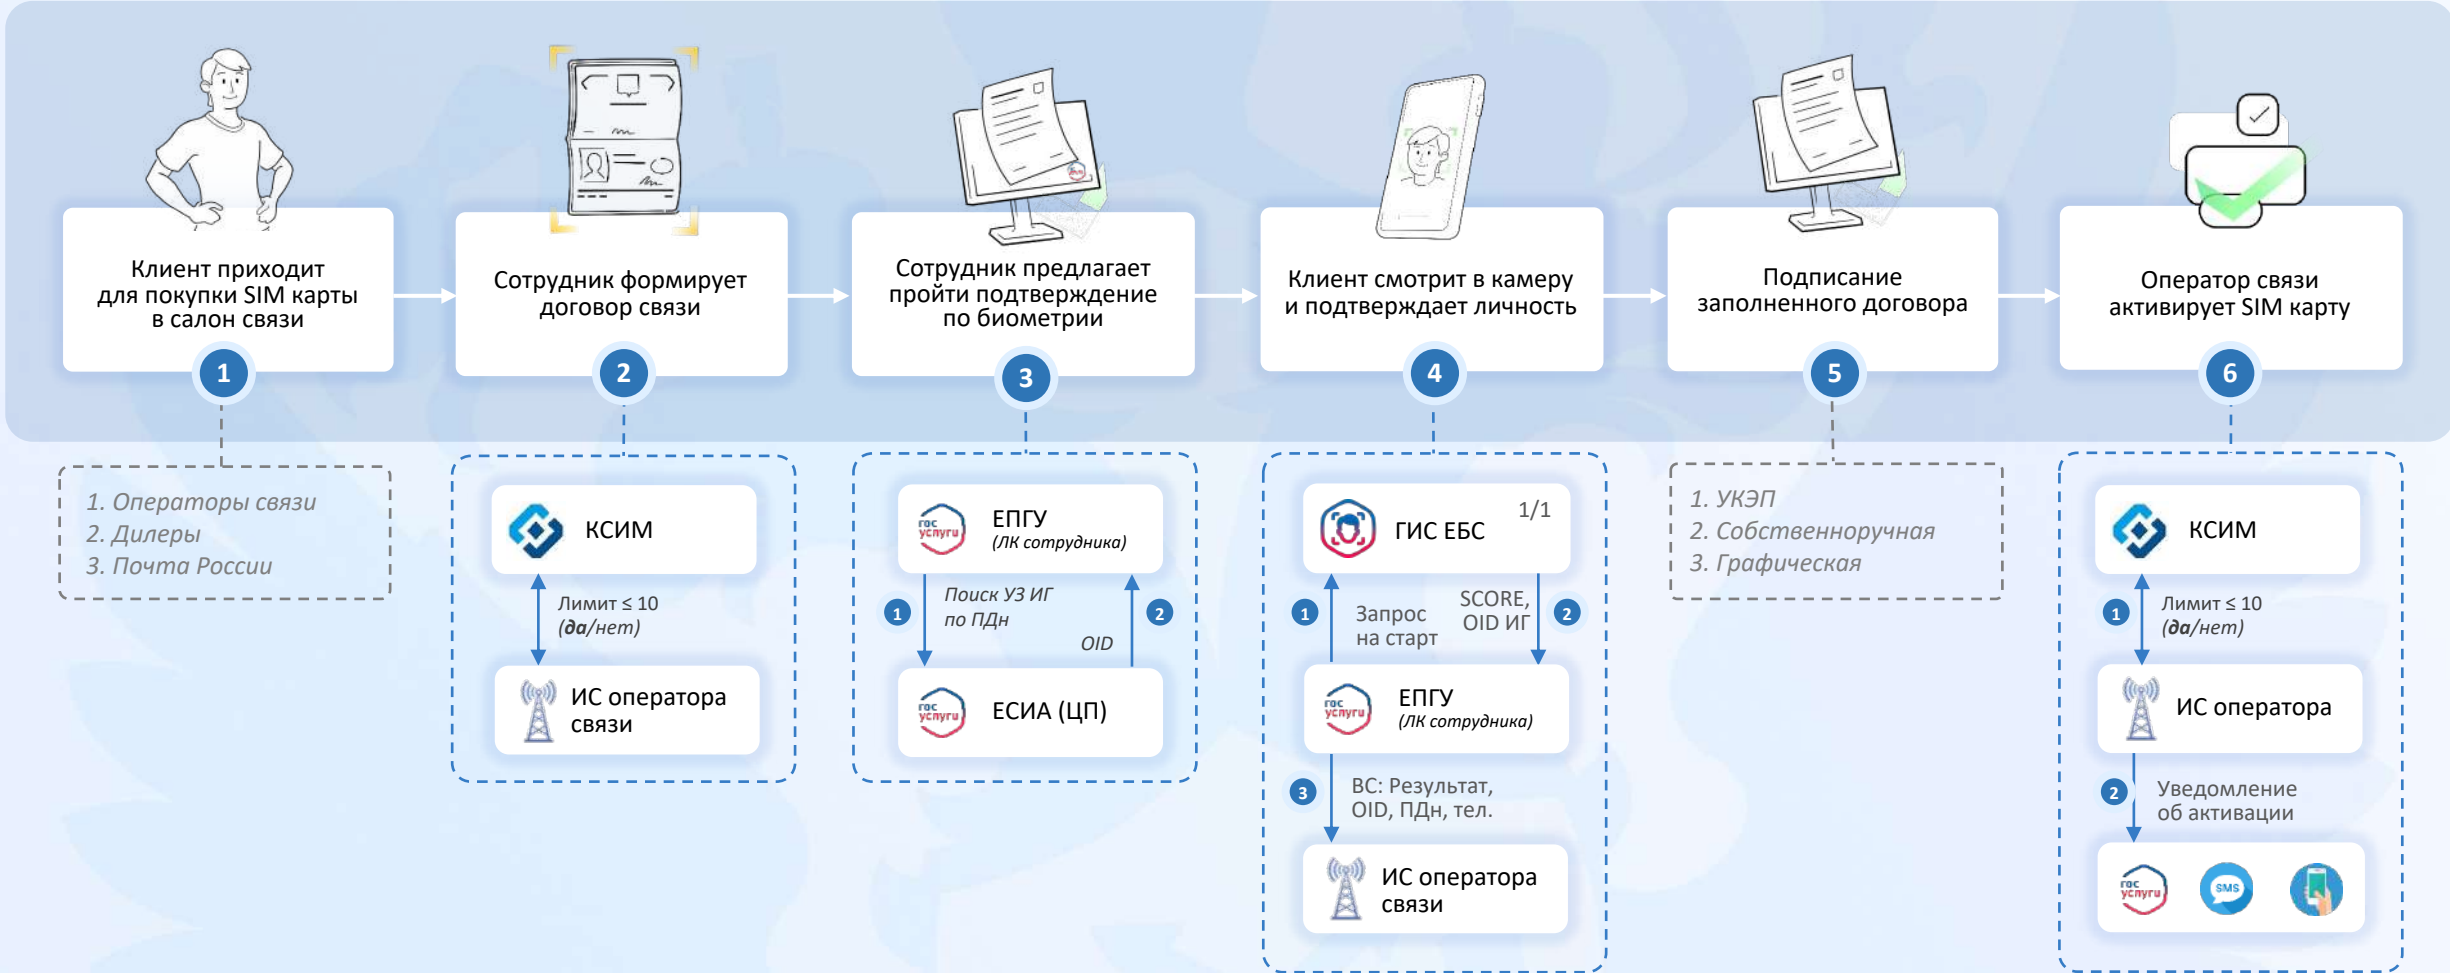

Подтверждение
Sim карт

	<i>Дистанционно</i>	<i>Очно</i>
 Идентификация	×	Паспорт + ЕБС
 Подписание	×	Собственноручная, УКЭП, УНЭП Госключ
 Активация	×	После подписания

- 1. Операторы связи
- 2. Дилеры
- 3. Почта России

Не обязательно

Биометрическая верификация иностранным гражданином самостоятельно с использованием ЕПГУ

Биометрическая верификация уполномоченным лицом в салоне связи с использованием ЕПГУ

- 1. Операторы связи
- 2. Дилеры
- 3. Почта России